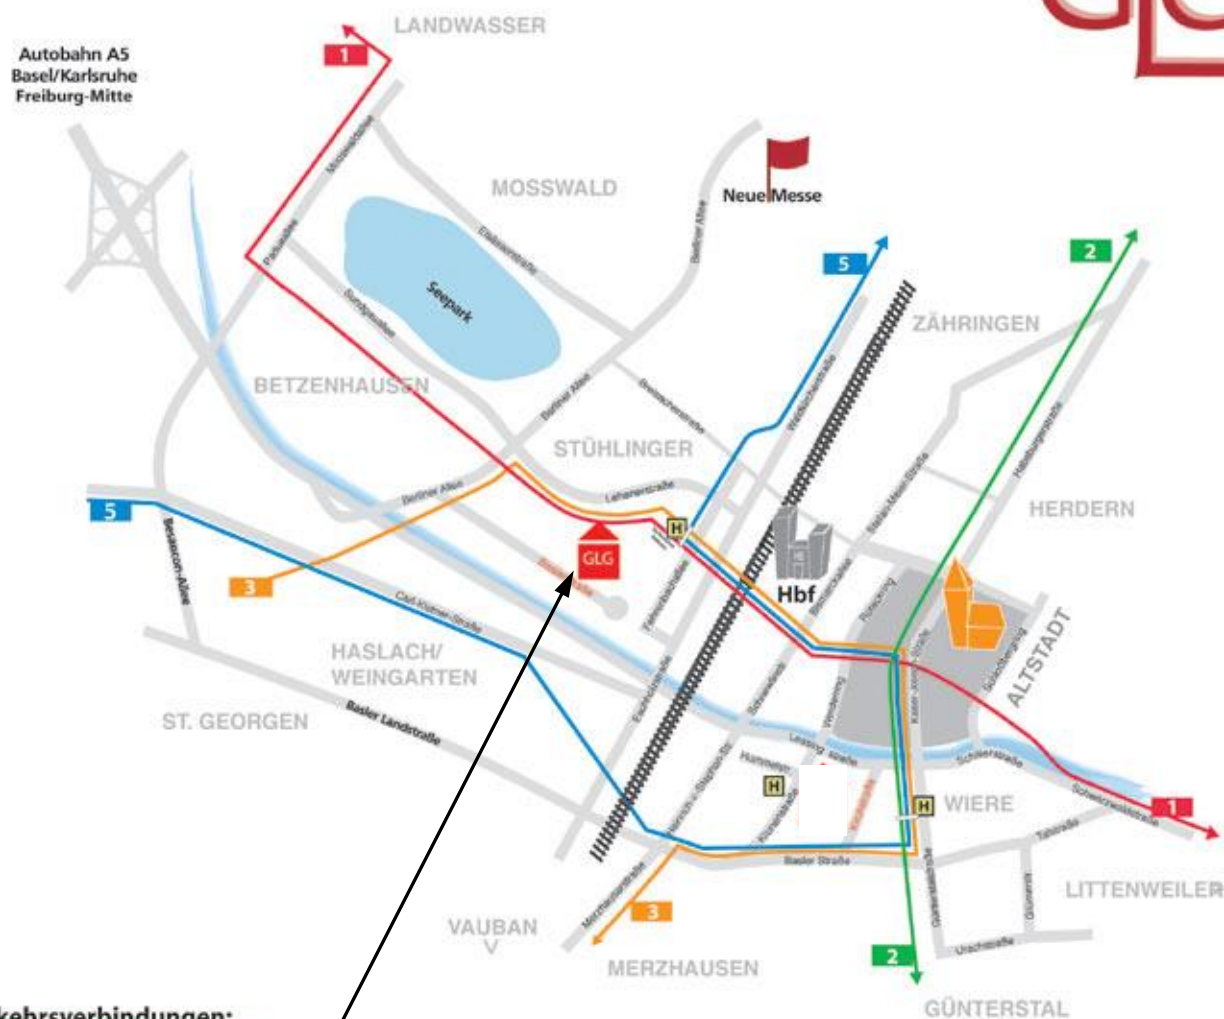

Zu erreichen:

ÖV: ab HBF: Straßenbahn 1 und 3 bis „Technisches Rathaus“

PKW: A5: Ausfahrt Fr-Mitte, Abfahrt Richtung Uni-Kliniken, Berufsschulzentrum in der Bissierstraße (Zufahrt nur über Berliner Allee, Bissierstraße)

Anfahrt

Verkehrsverbindungen:

Berufsschulzentrum, Bissierstraße 17

Straßenbahnlinien **1 3 5**

H Haltestelle Technisches Rathaus

ca. 1 km zum Hauptbahnhof und Busbahnhof

Zufahrt mit PKW: nur über Berliner Allee zur Bissierstraße

Bilden Sie bitte Fahrgemeinschaften – Gute Anreise!

Ihr Regionalteam Breisgau