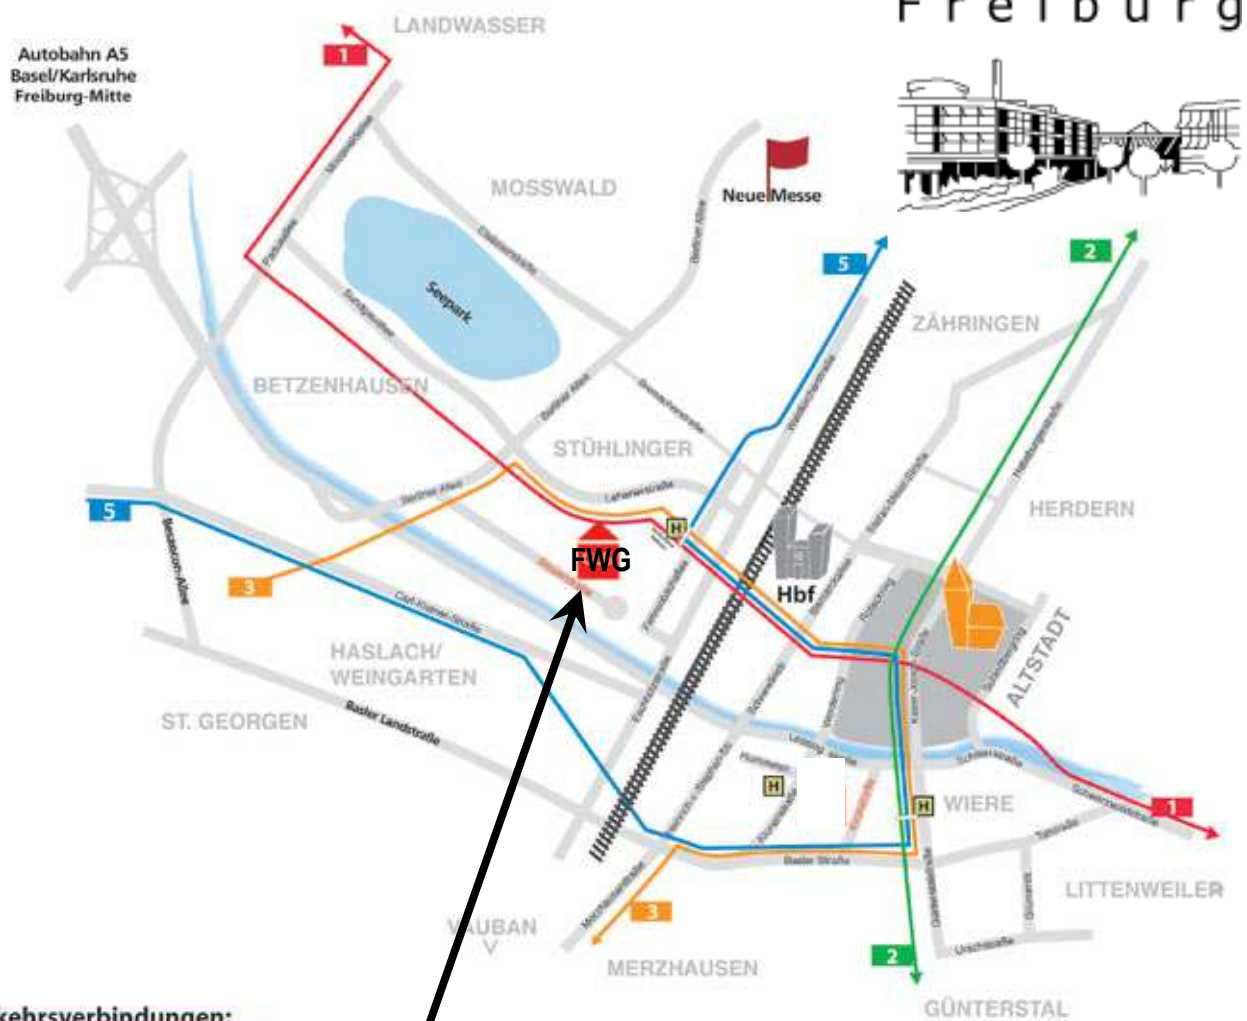

Zu erreichen:

ÖV: ab HBF: Straßenbahn 1, 3 und 5 bis „Technisches Rathaus“, zu Fuß 500 m

Pkw: A5: Ausfahrt Fr-Mitte, Abfahrt Richtung Uni-Kliniken, Berufsschulzentrum in der Bissierstraße (Zufahrt nur über Berliner Allee, Bissierstraße)

Hinweis: Parkplatz am Ende benutzen (Parkschein von 8 bis 18 Uhr notwendig; Kosten 1 € für 2 Stunden)

Anfahrt

Verkehrsverbindungen:

-  Berufsschulzentrum, Bissierstraße 17
- Straßenbahnlinien   
-  Haltestelle Technisches Rathaus
- ca. 1 km zum Hauptbahnhof und Busbahnhof
- Zufahrt mit PKW: nur über Berliner Allee zur Bissierstraße

Bilden Sie bitte Fahrgemeinschaften – Gute Anreise!

Ihr Regionalteam Breisgau