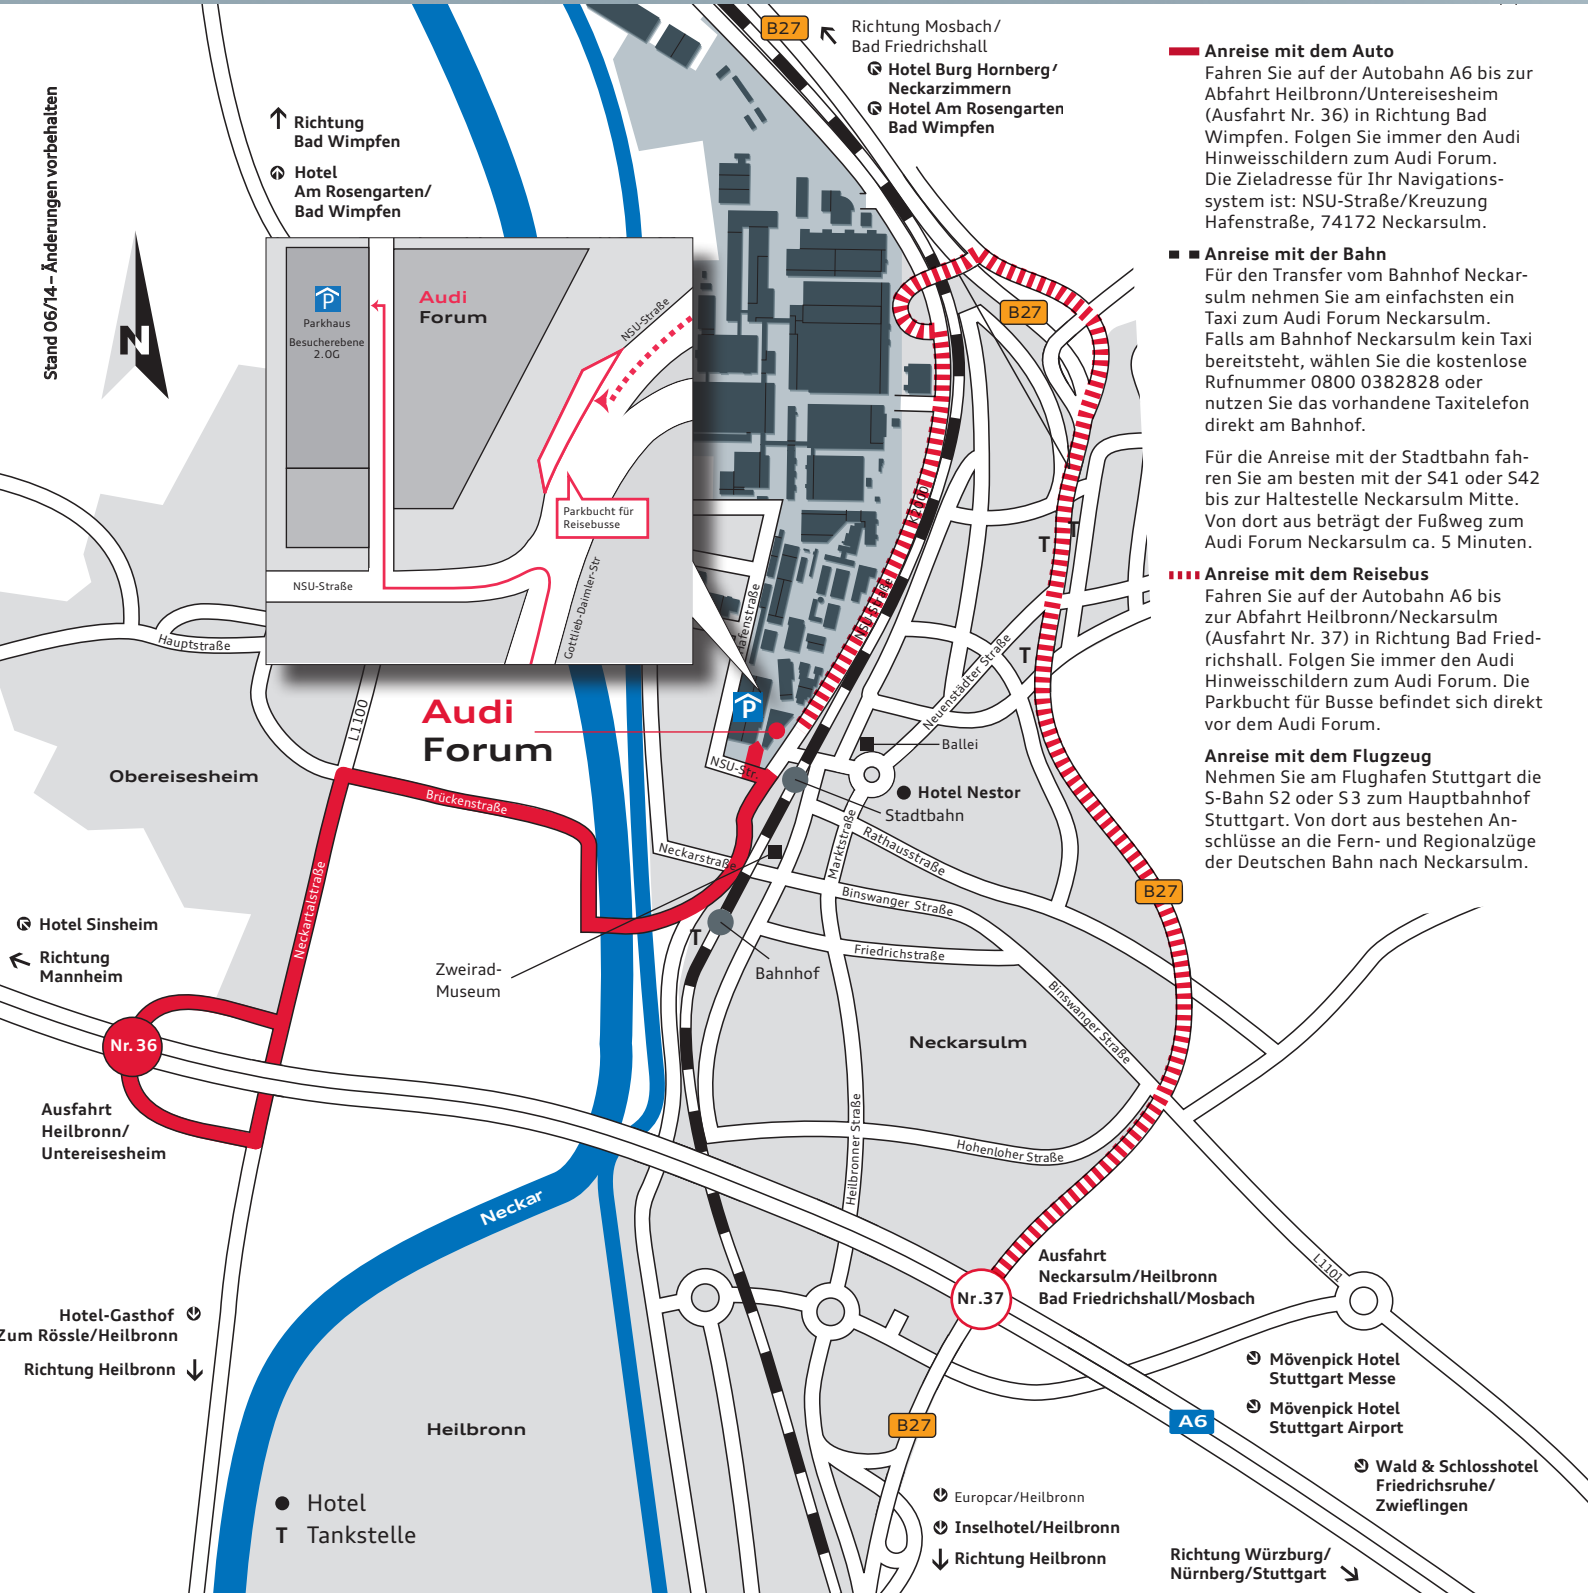

Anfahrt und Hotels

in Neckarsulm/Umgebung

Stand 06/14 – Änderungen vorbehalten

■ Anreise mit dem Auto

Fahren Sie auf der Autobahn A6 bis zur Abfahrt Heilbronn/Untereisesheim (Ausfahrt Nr. 36) in Richtung Bad Wimpfen. Folgen Sie immer den Audi Hinweisschildern zum Audi Forum. Die Zieladresse für Ihr Navigationssystem ist: NSU-Straße/Kreuzung Hafenstraße, 74172 Neckarsulm.

■ Anreise mit der Bahn

Für den Transfer vom Bahnhof Neckarsulm nehmen Sie am einfachsten ein Taxi zum Audi Forum Neckarsulm. Falls am Bahnhof Neckarsulm kein Taxi bereitsteht, wählen Sie die kostenlose Rufnummer 0800 0382828 oder nutzen Sie das vorhandene Taxitelefon direkt am Bahnhof.

Für die Anreise mit der Stadtbahn fahren Sie am besten mit der S41 oder S42 bis zur Haltestelle Neckarsulm Mitte. Von dort aus beträgt der Fußweg zum Audi Forum Neckarsulm ca. 5 Minuten.

■ Anreise mit dem Reisebus

Fahren Sie auf der Autobahn A6 bis zur Abfahrt Heilbronn/Neckarsulm (Ausfahrt Nr. 37) in Richtung Bad Friedrichshall. Folgen Sie immer den Audi Hinweisschildern zum Audi Forum. Die Parkbucht für Busse befindet sich direkt vor dem Audi Forum.