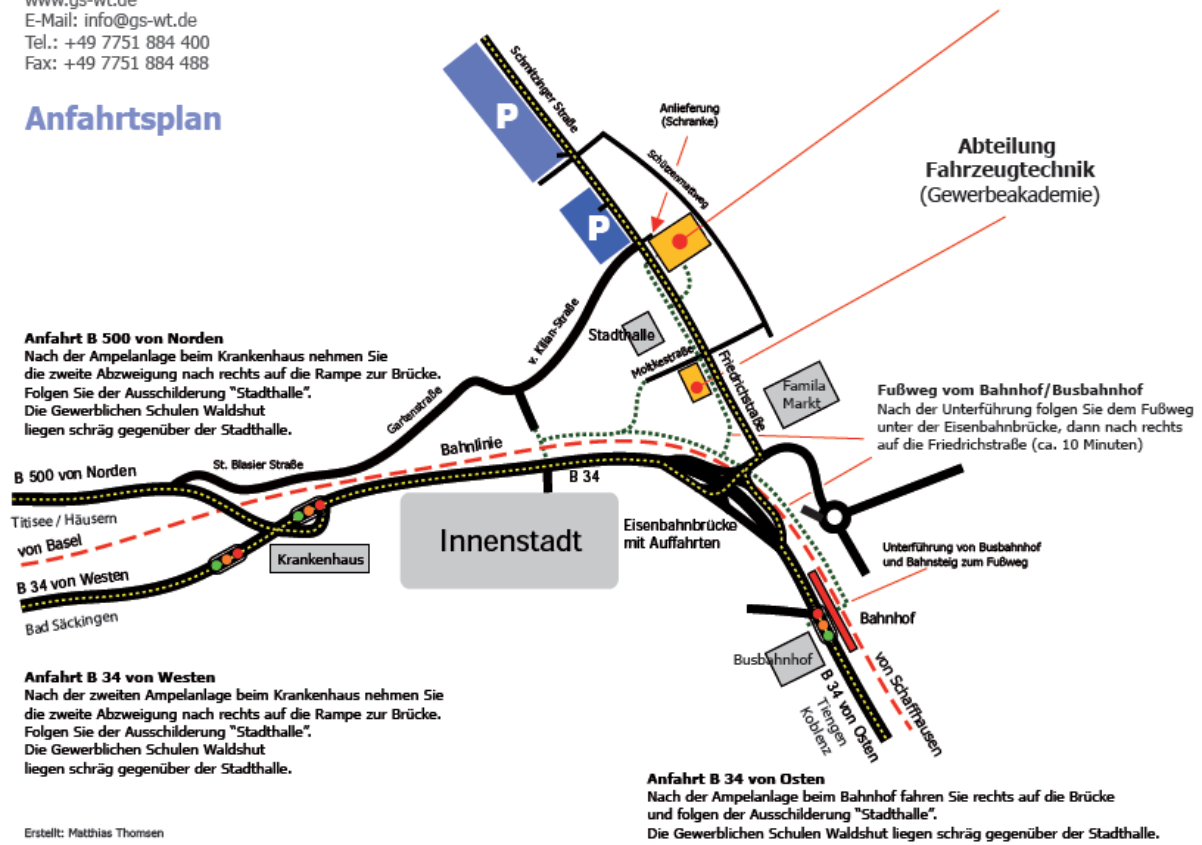

Gewerbliche Schulen Waldshut

Friedrichstraße 22
www.gs-wt.de
E-Mail: info@gs-wt.de
Tel.: +49 7751 884 400
Fax: +49 7751 884 488

Anfahrtsplan

Erstellt: Matthias Thomsen